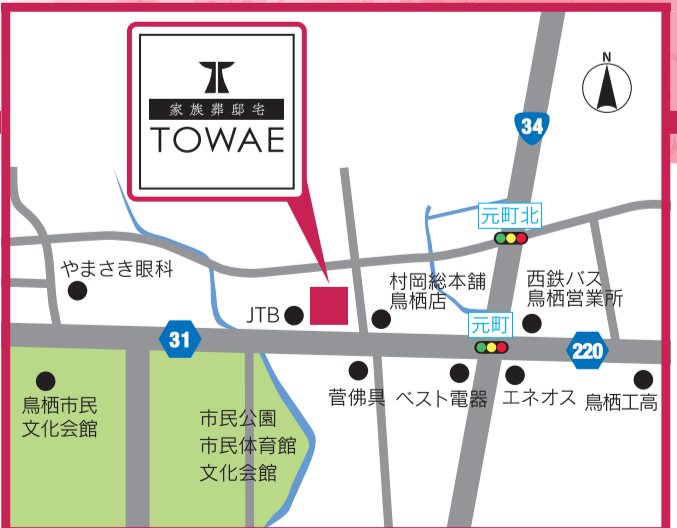

ぜひお持ちになってください。

TOWAE トワエーが

責任をもってご供養させていただきます。

場所 家族葬邸宅 TOWAE-トワエー
鳥栖市宿町1004番1
問い合わせ:0942-50-6600

人形受付 (3月20日(土)・21日(日)は)
11:00~15:00受付
当日22日(月) 10:00~12:00まで受付

供養費

1体100円

- 「永遠の会」会員様は無料となります。受付時の入会も可能です。
- 例:ひな人形セット30体×100=¥3,000
- ぬいぐるみ、ひな人形、五月人形(ガラスケースも可)など

同時開催

- 事前相談会
- ホール内覧会

※新型コロナウイルスに対応して、トワエがお人形をお預かりし責任もってお寺様にお願いしご供養させていただきます。

家族葬邸宅 **TOWAE**
-トワエー

故人の記憶を永遠に、家族に伝える大切な時間を創ります

24時間 365日受付 0120-939-666

〒841-0052 佐賀県鳥栖市宿町1004番1 <http://towae.info/>

直通 0942-50-6600 [家族葬のトワエ](#) [検索](#)